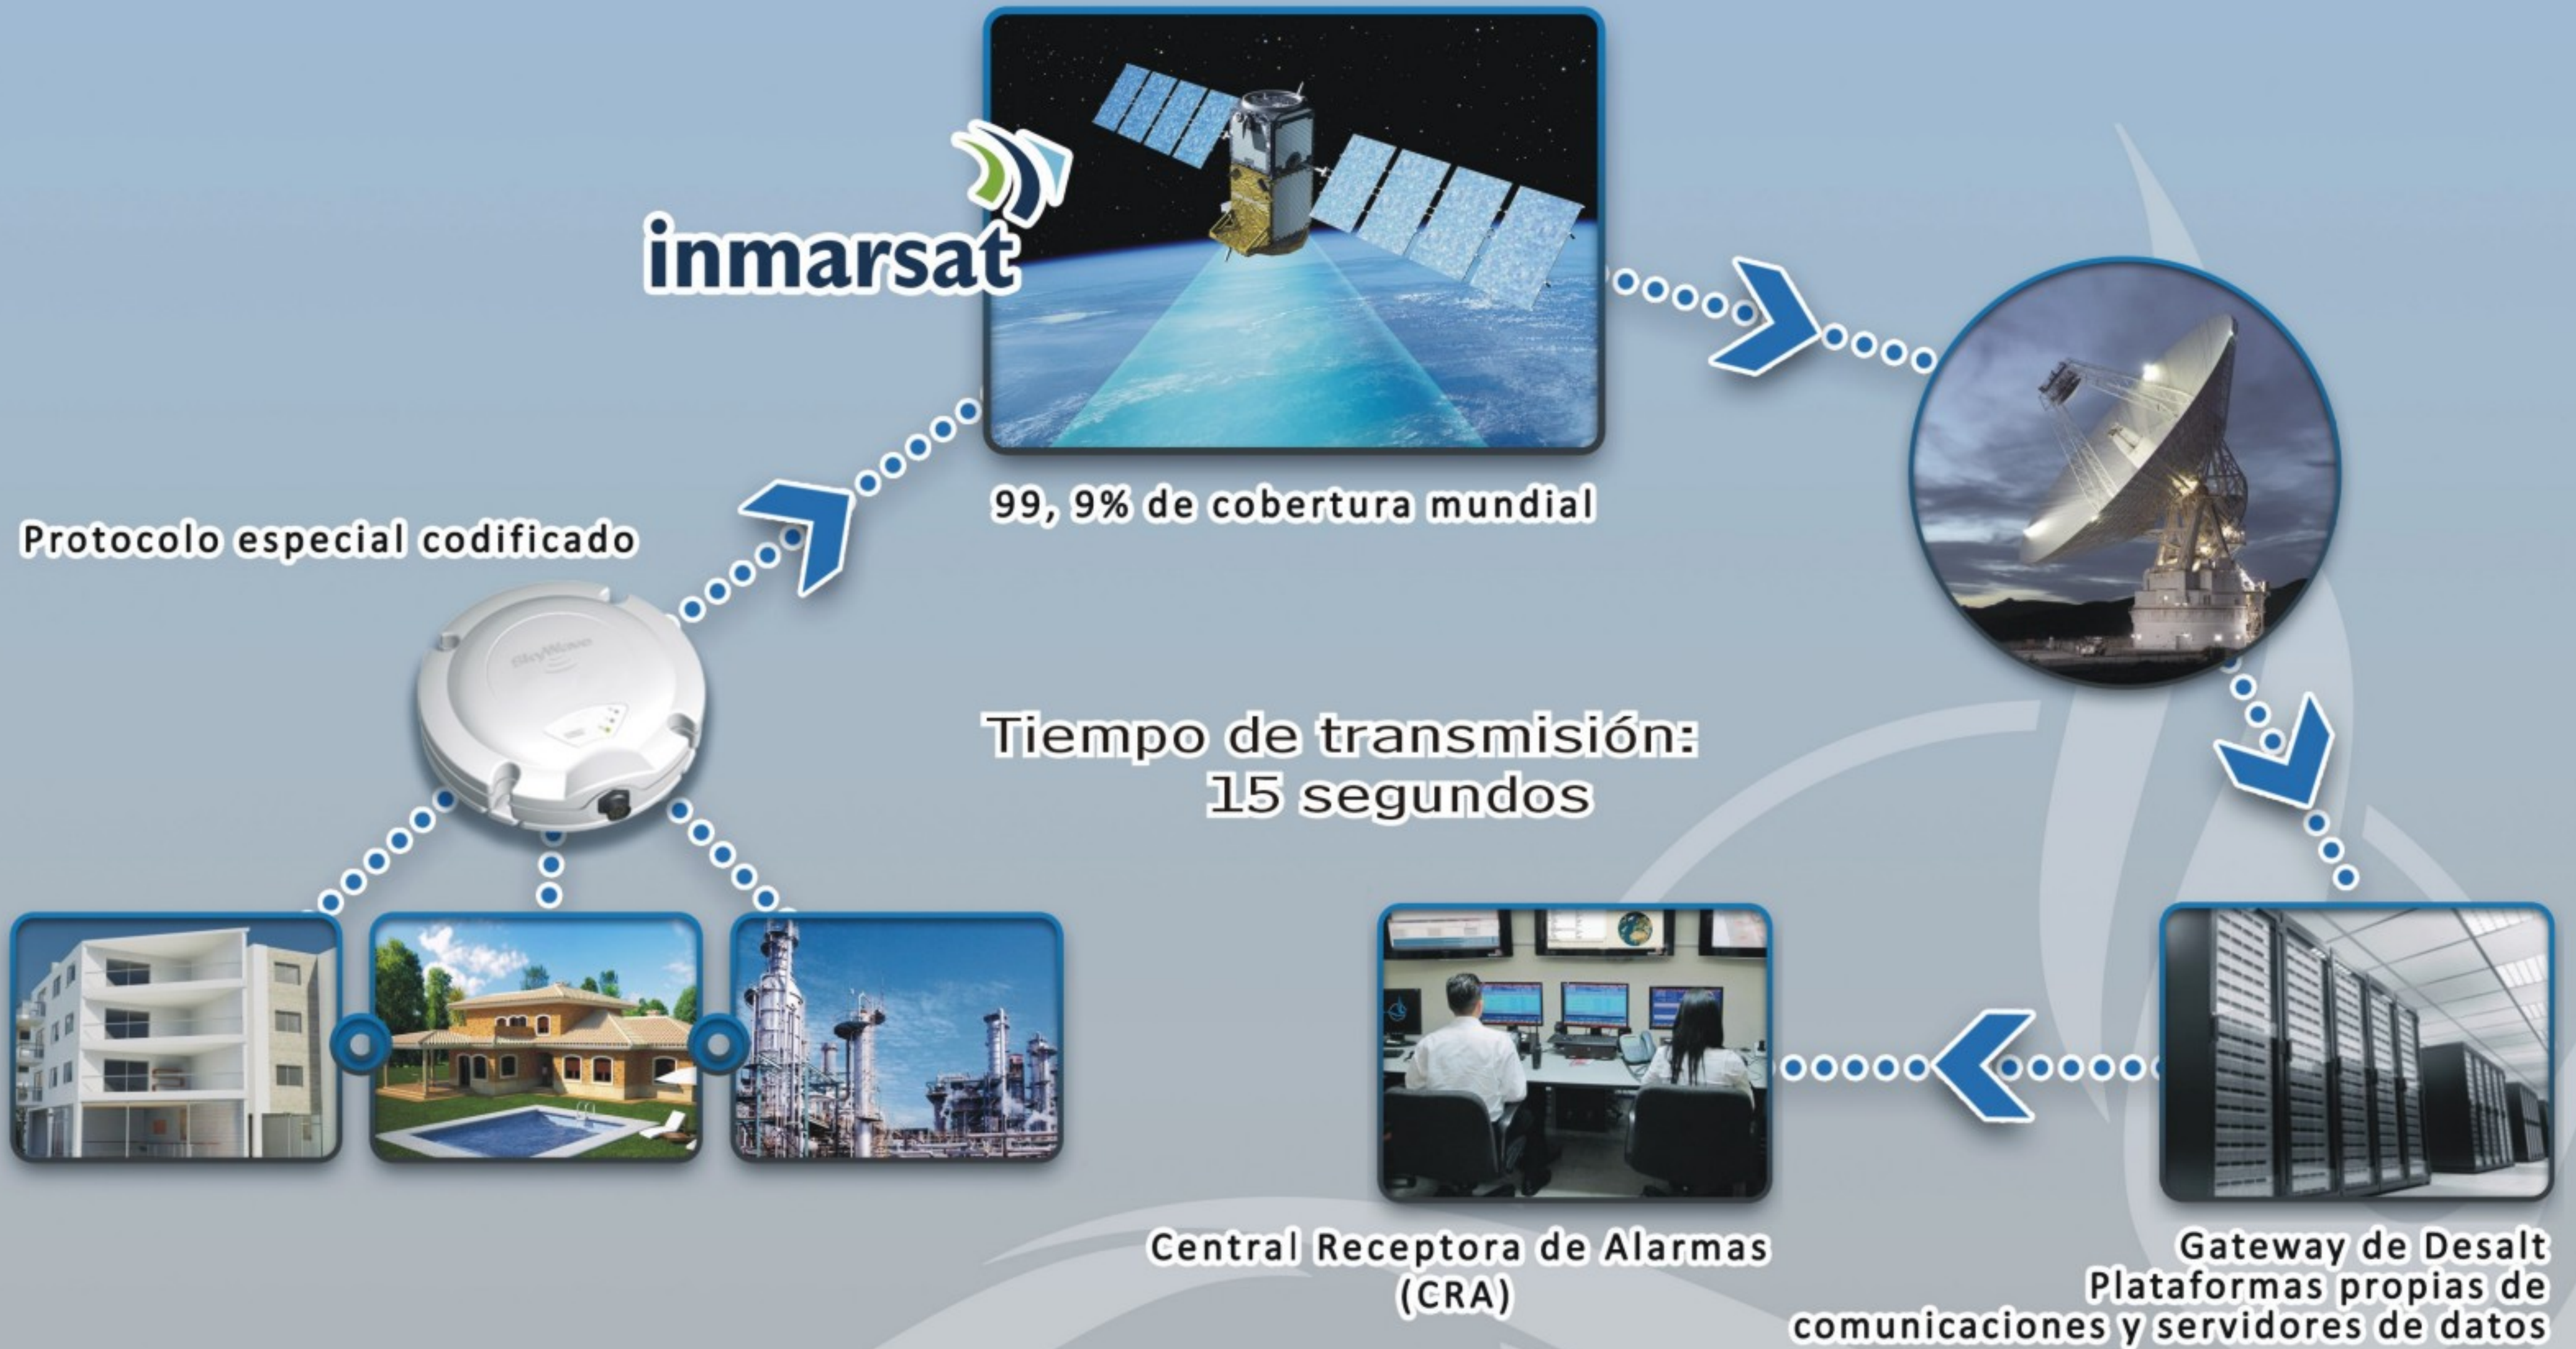

¿CÓMO TRABAJA E.L.I.S.A.?

DELSAT TELECOM S. L.

C/ Santa Orosia 34, 2º C. 50010 Zaragoza. Spain

Tel: + 34 976 315 776

www.delsatinternational.com

DELSAT INTERNATIONAL GROUP

Pg. Garbí 119. 08860 Castelldefels (Barcelona). Spain

Tel. +34 605 927 445